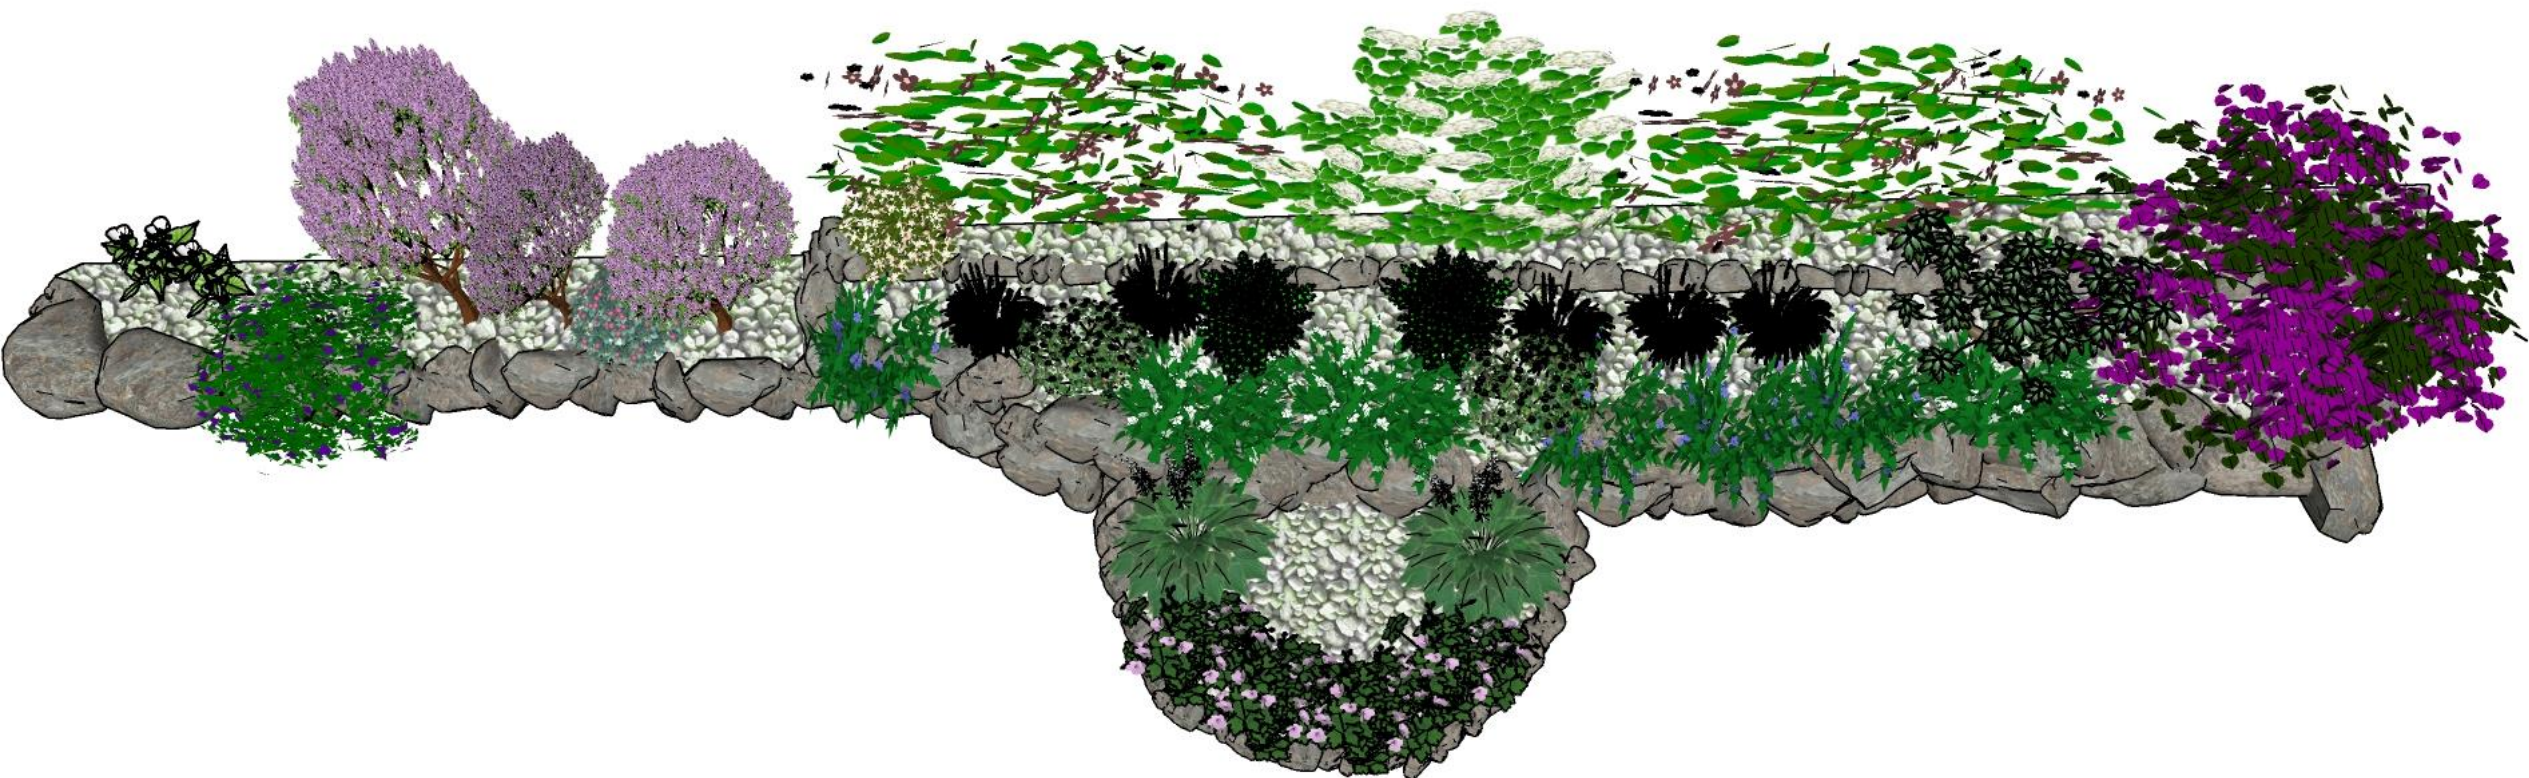

www.paysagiste-landes.com

Croquis ne pouvant servir à la réalisation des aménagements

Préparation de V1 07/06/2424