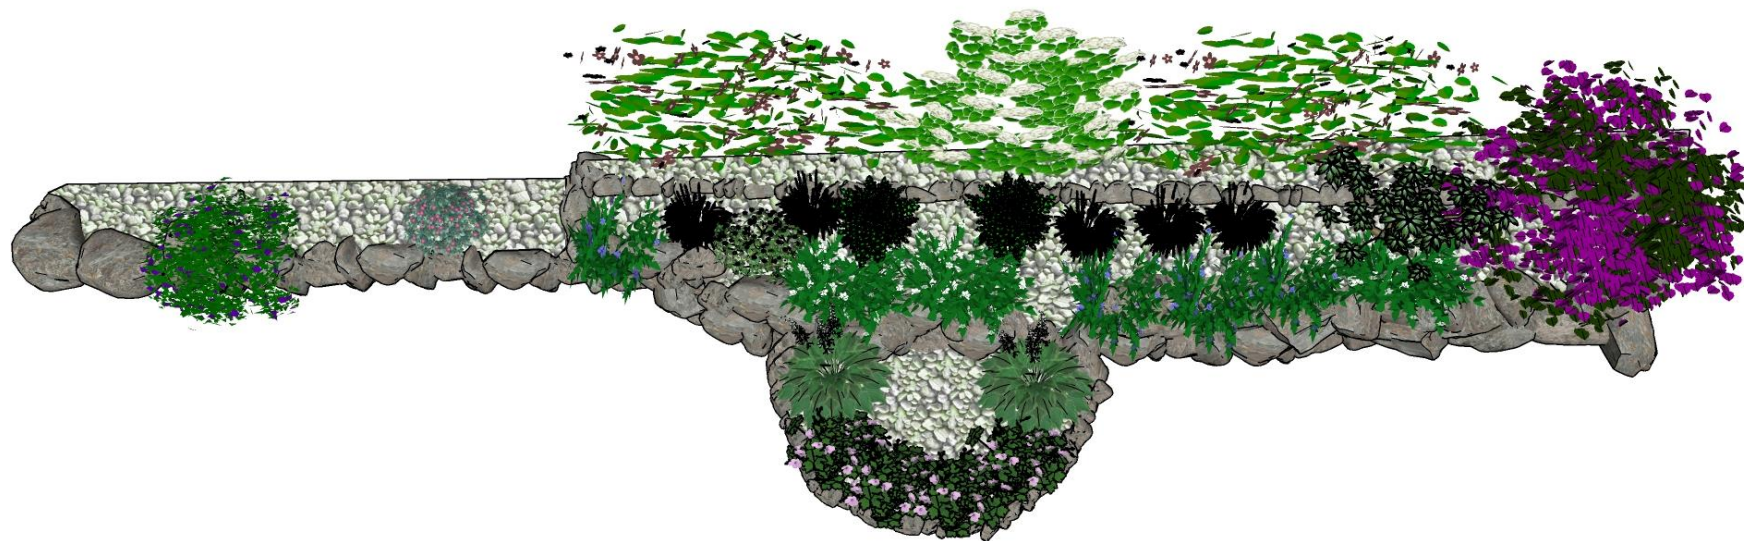

www.paysagiste-landes.com

Croquis ne pouvant servir à la réalisation des aménagements

Préparation de V1 07/06/2424