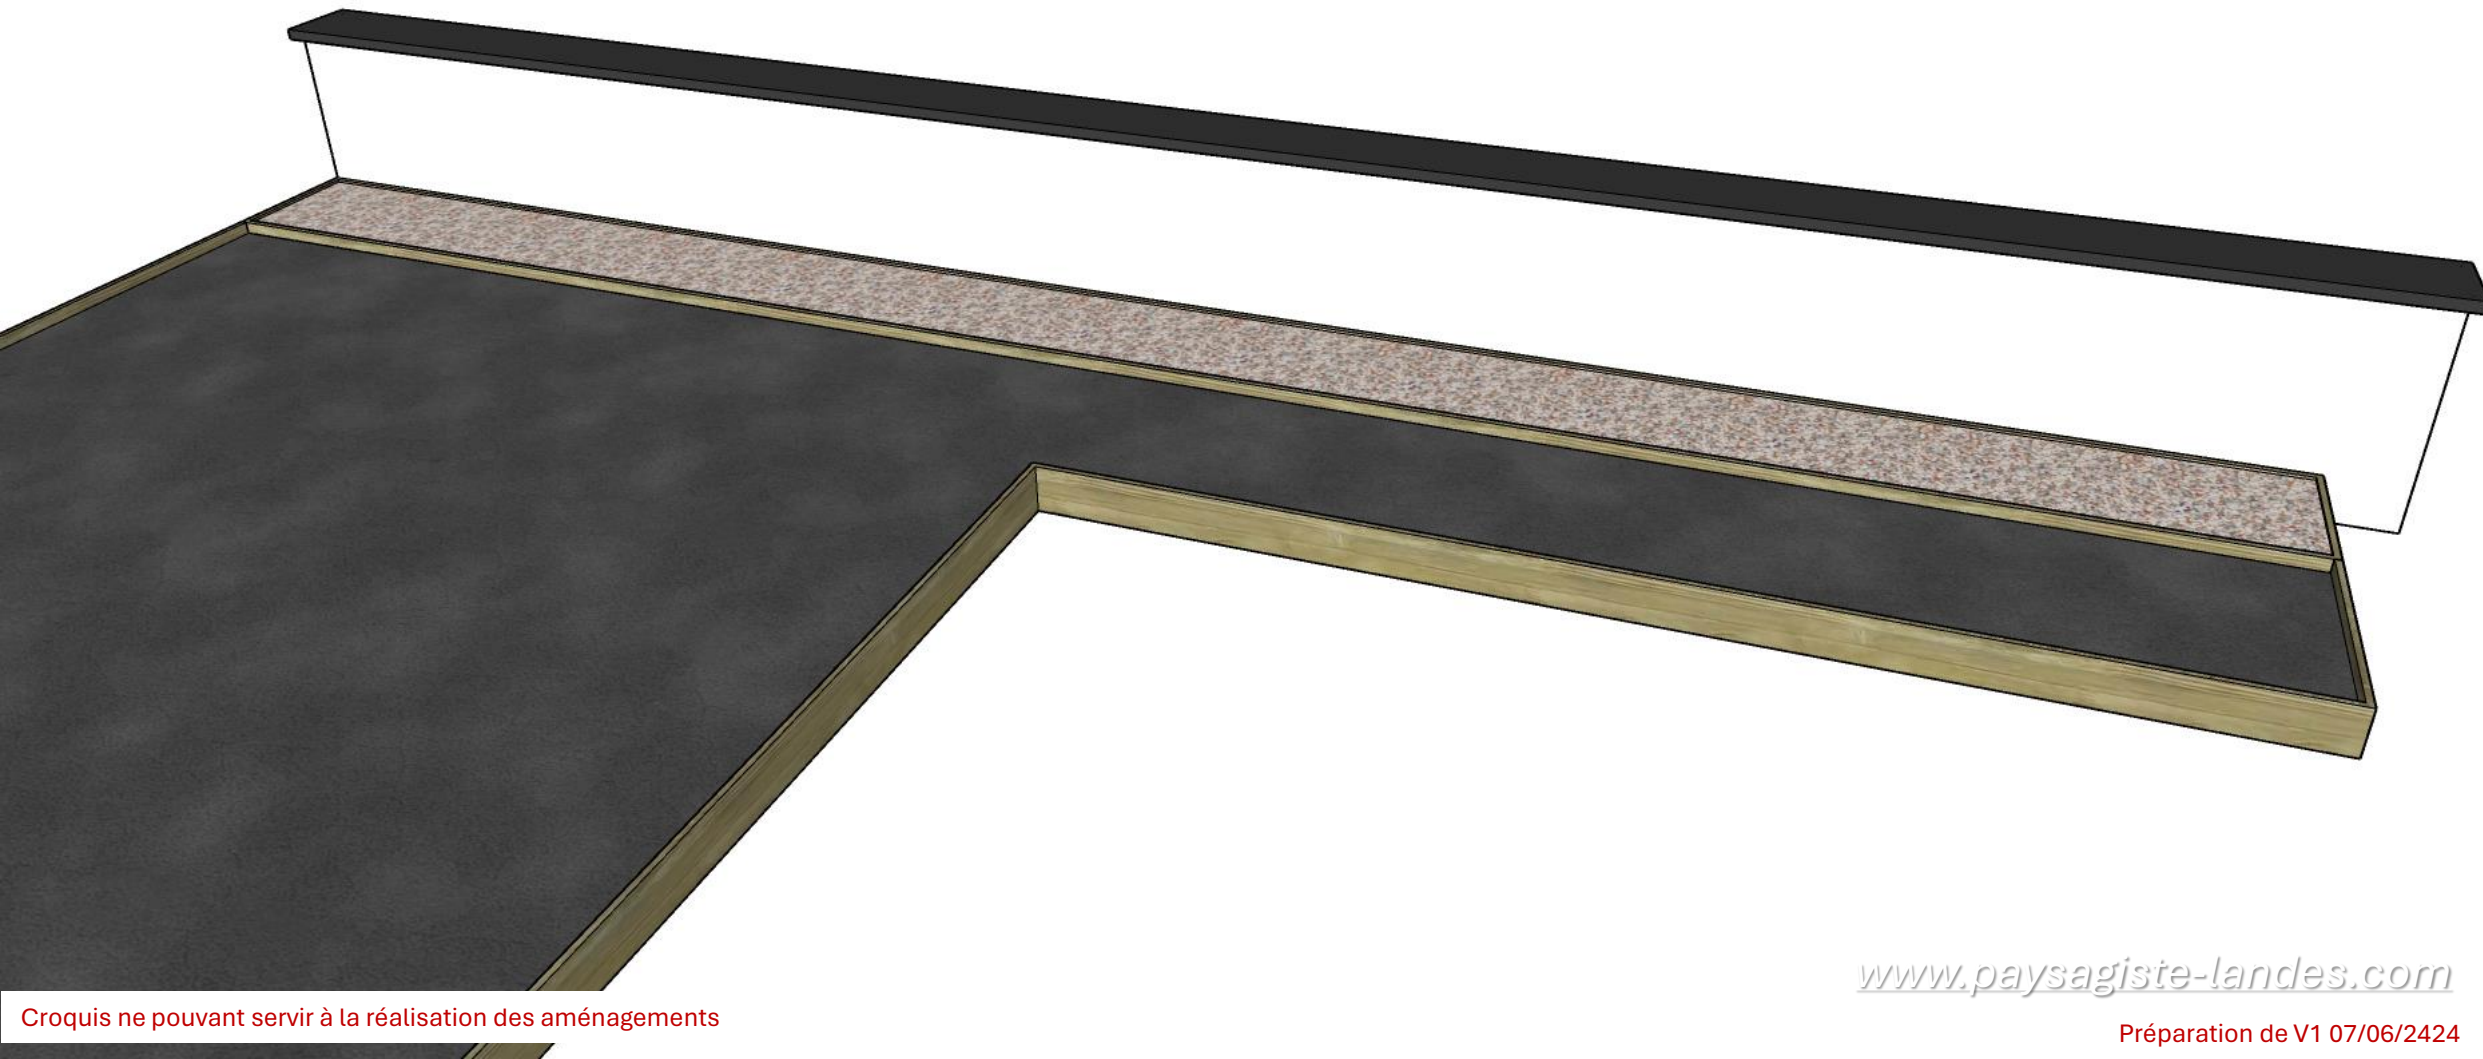

www.paysagiste-landes.com

Croquis ne pouvant servir à la réalisation des aménagements

Préparation de V1 07/06/2424