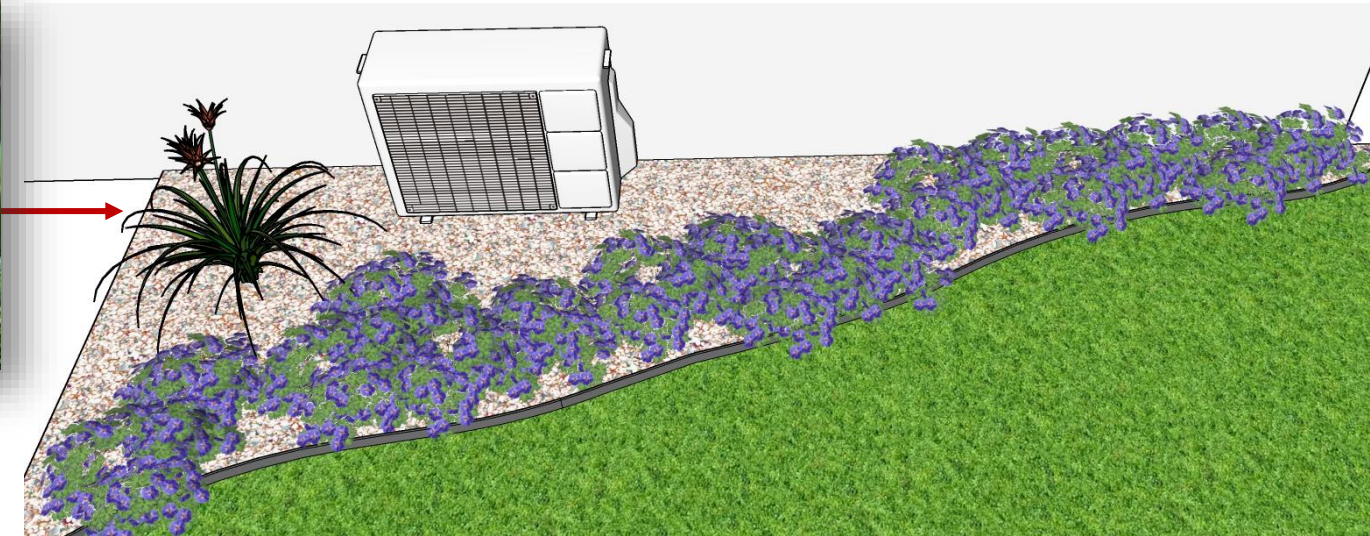

www.paysagiste-landes.com

Croquis ne pouvant servir à la réalisation des aménagements

Préparation de V1 07/06/2424