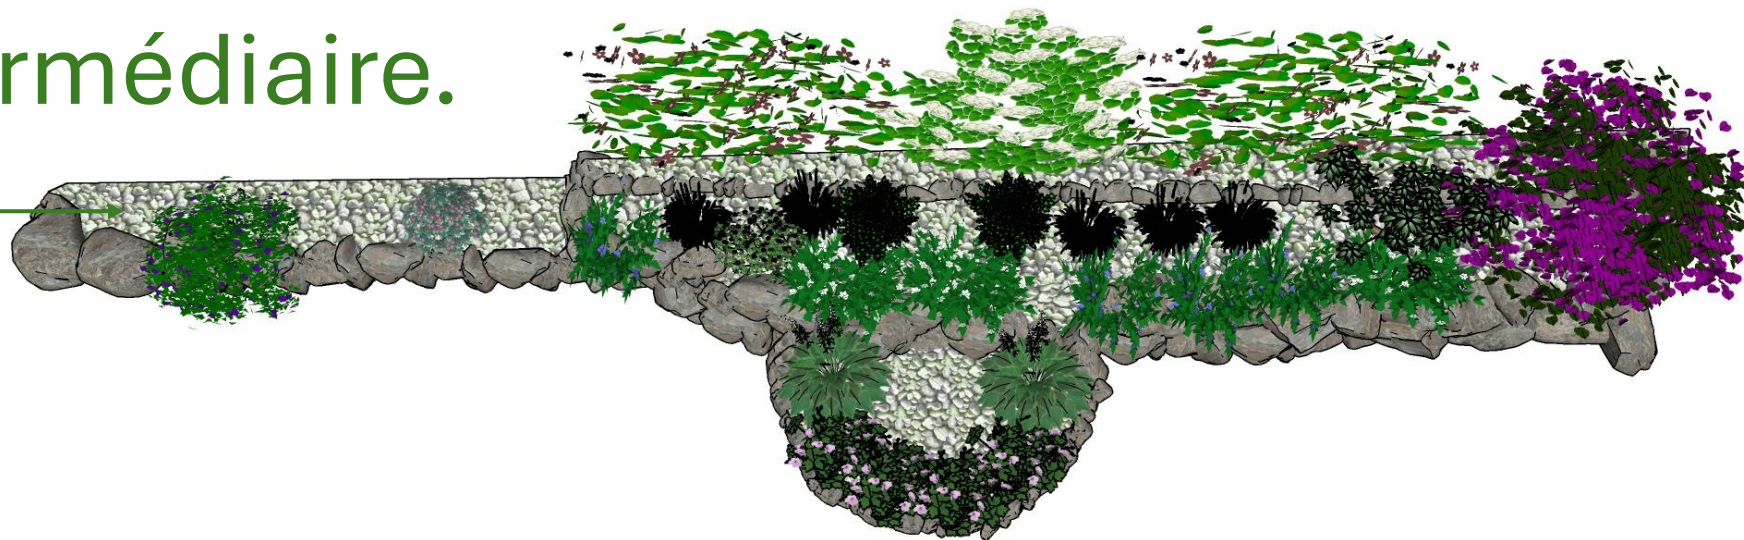

Sur ligne intermédiaire.

www.paysagiste-landes.com

Croquis ne pouvant servir à la réalisation des aménagements

Préparation de V1 07/06/2424